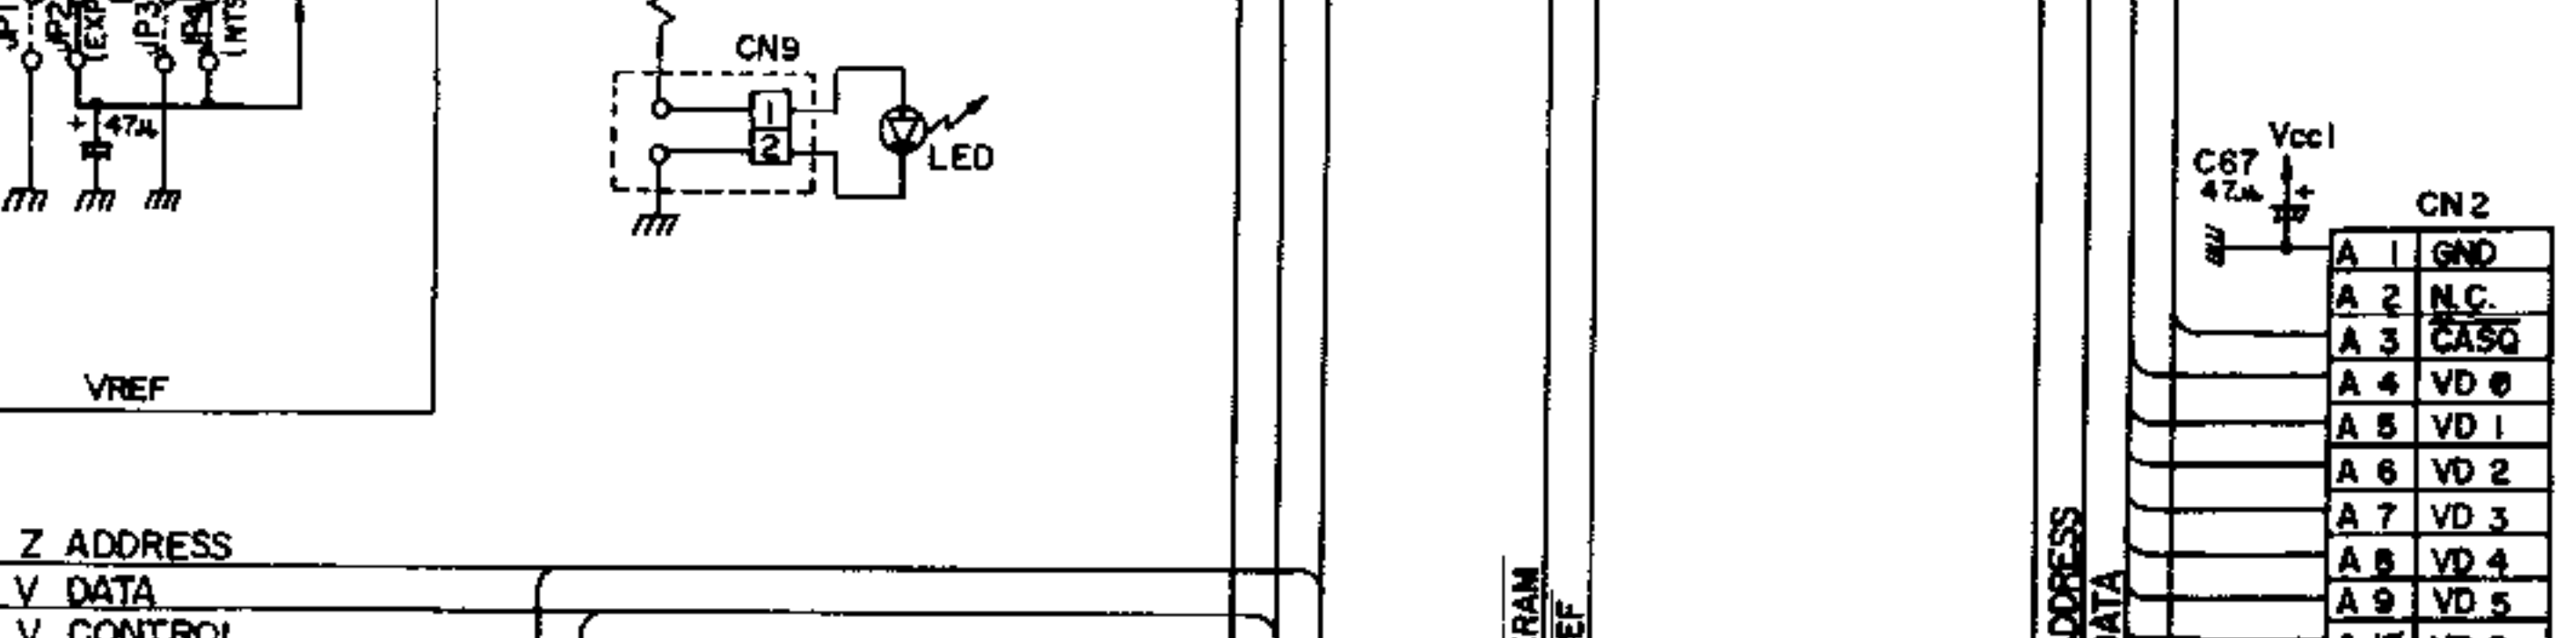

315-5309 IC5

CN1  
8PIN DIN-B

|   |        |
|---|--------|
| 1 | AUDIO  |
| 2 | GND    |
| 3 | VIDEO  |
| 4 | VVcc   |
| 5 | GREEN  |
| 6 | RED    |
| 7 | C-SYNC |
| 8 | BLUE   |

CARTUCHO

BARRAMENTO PERIFERICOS