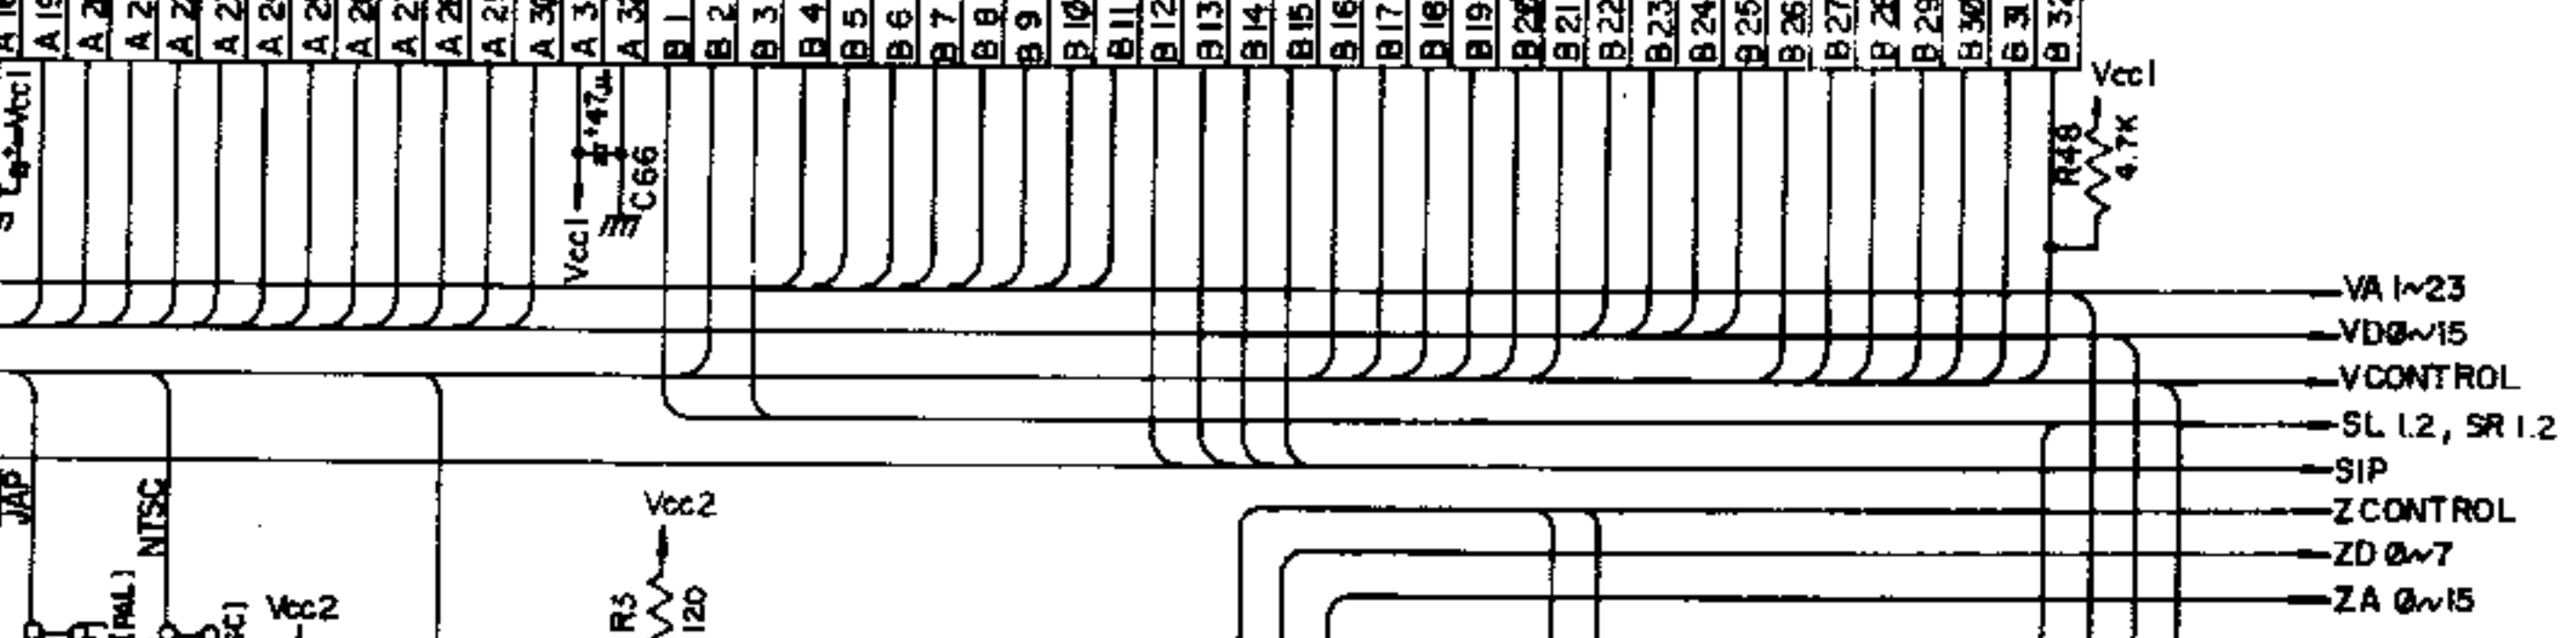

315-5309 IC5

CN1  
8PIN DIN-B

|   |        |
|---|--------|
| 1 | AUDIO  |
| 2 | GND    |
| 3 | VIDEO  |
| 4 | VVcc   |
| 5 | GREEN  |
| 6 | RED    |
| 7 | C-SYNC |
| 8 | BLUE   |

CARTUCHO

BARRAMENTO PERIFERICOS