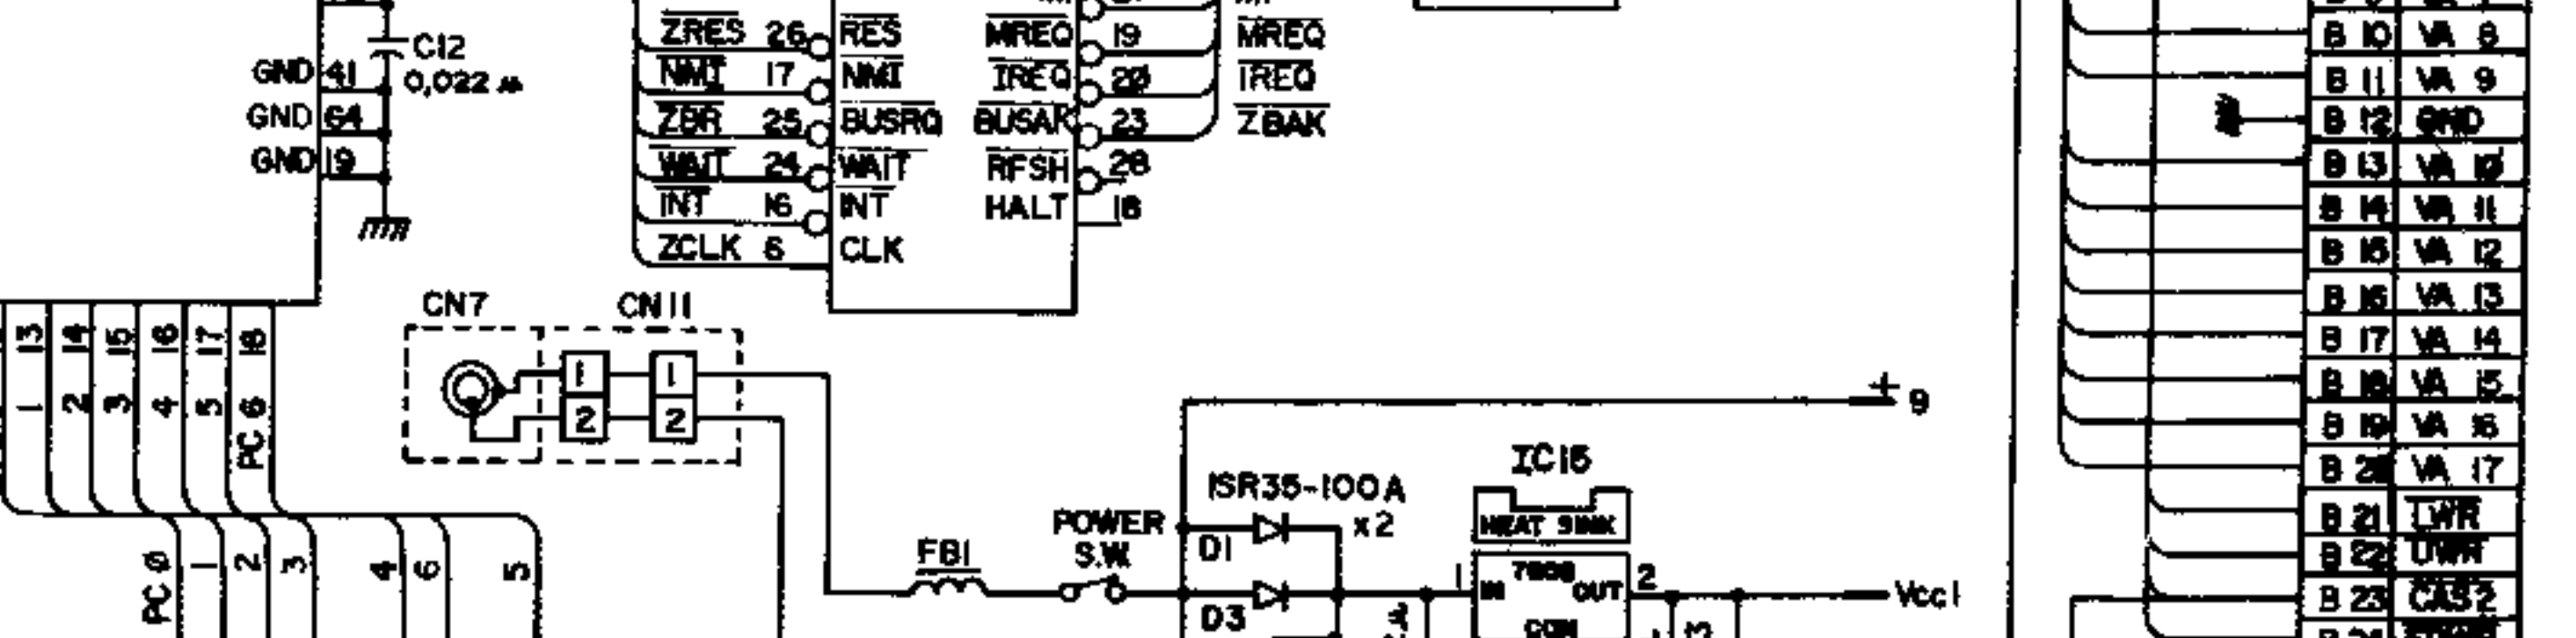

315-5309 IC5

CN1  
8PIN DIN-B

|   |        |
|---|--------|
| 1 | AUDIO  |
| 2 | GND    |
| 3 | VIDEO  |
| 4 | VVcc   |
| 5 | GREEN  |
| 6 | RED    |
| 7 | C-SYNC |
| 8 | BLUE   |

CARTUCHO

BARRAMENTO PERIFERICOS