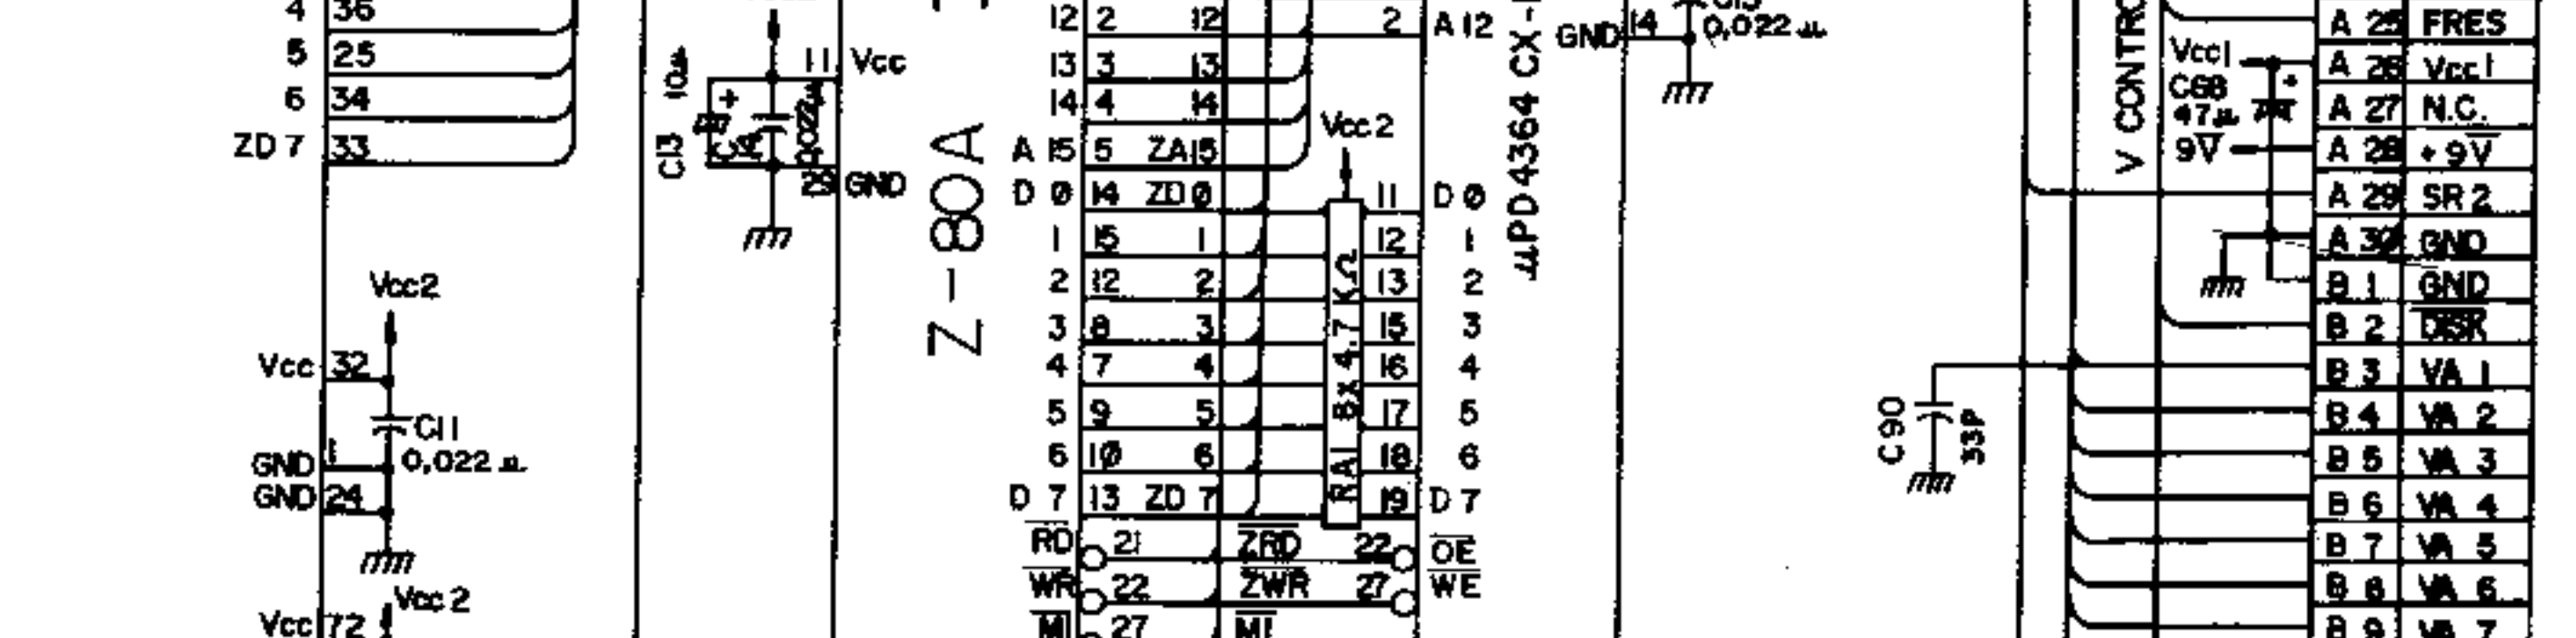

315-5309 IC5

CN1  
8PIN DIN-B

|   |        |
|---|--------|
| 1 | AUDIO  |
| 2 | GND    |
| 3 | VIDEO  |
| 4 | VVcc   |
| 5 | GREEN  |
| 6 | RED    |
| 7 | C-SYNC |
| 8 | BLUE   |

CARTUCHO

BARRAMENTO PERIFERICOS