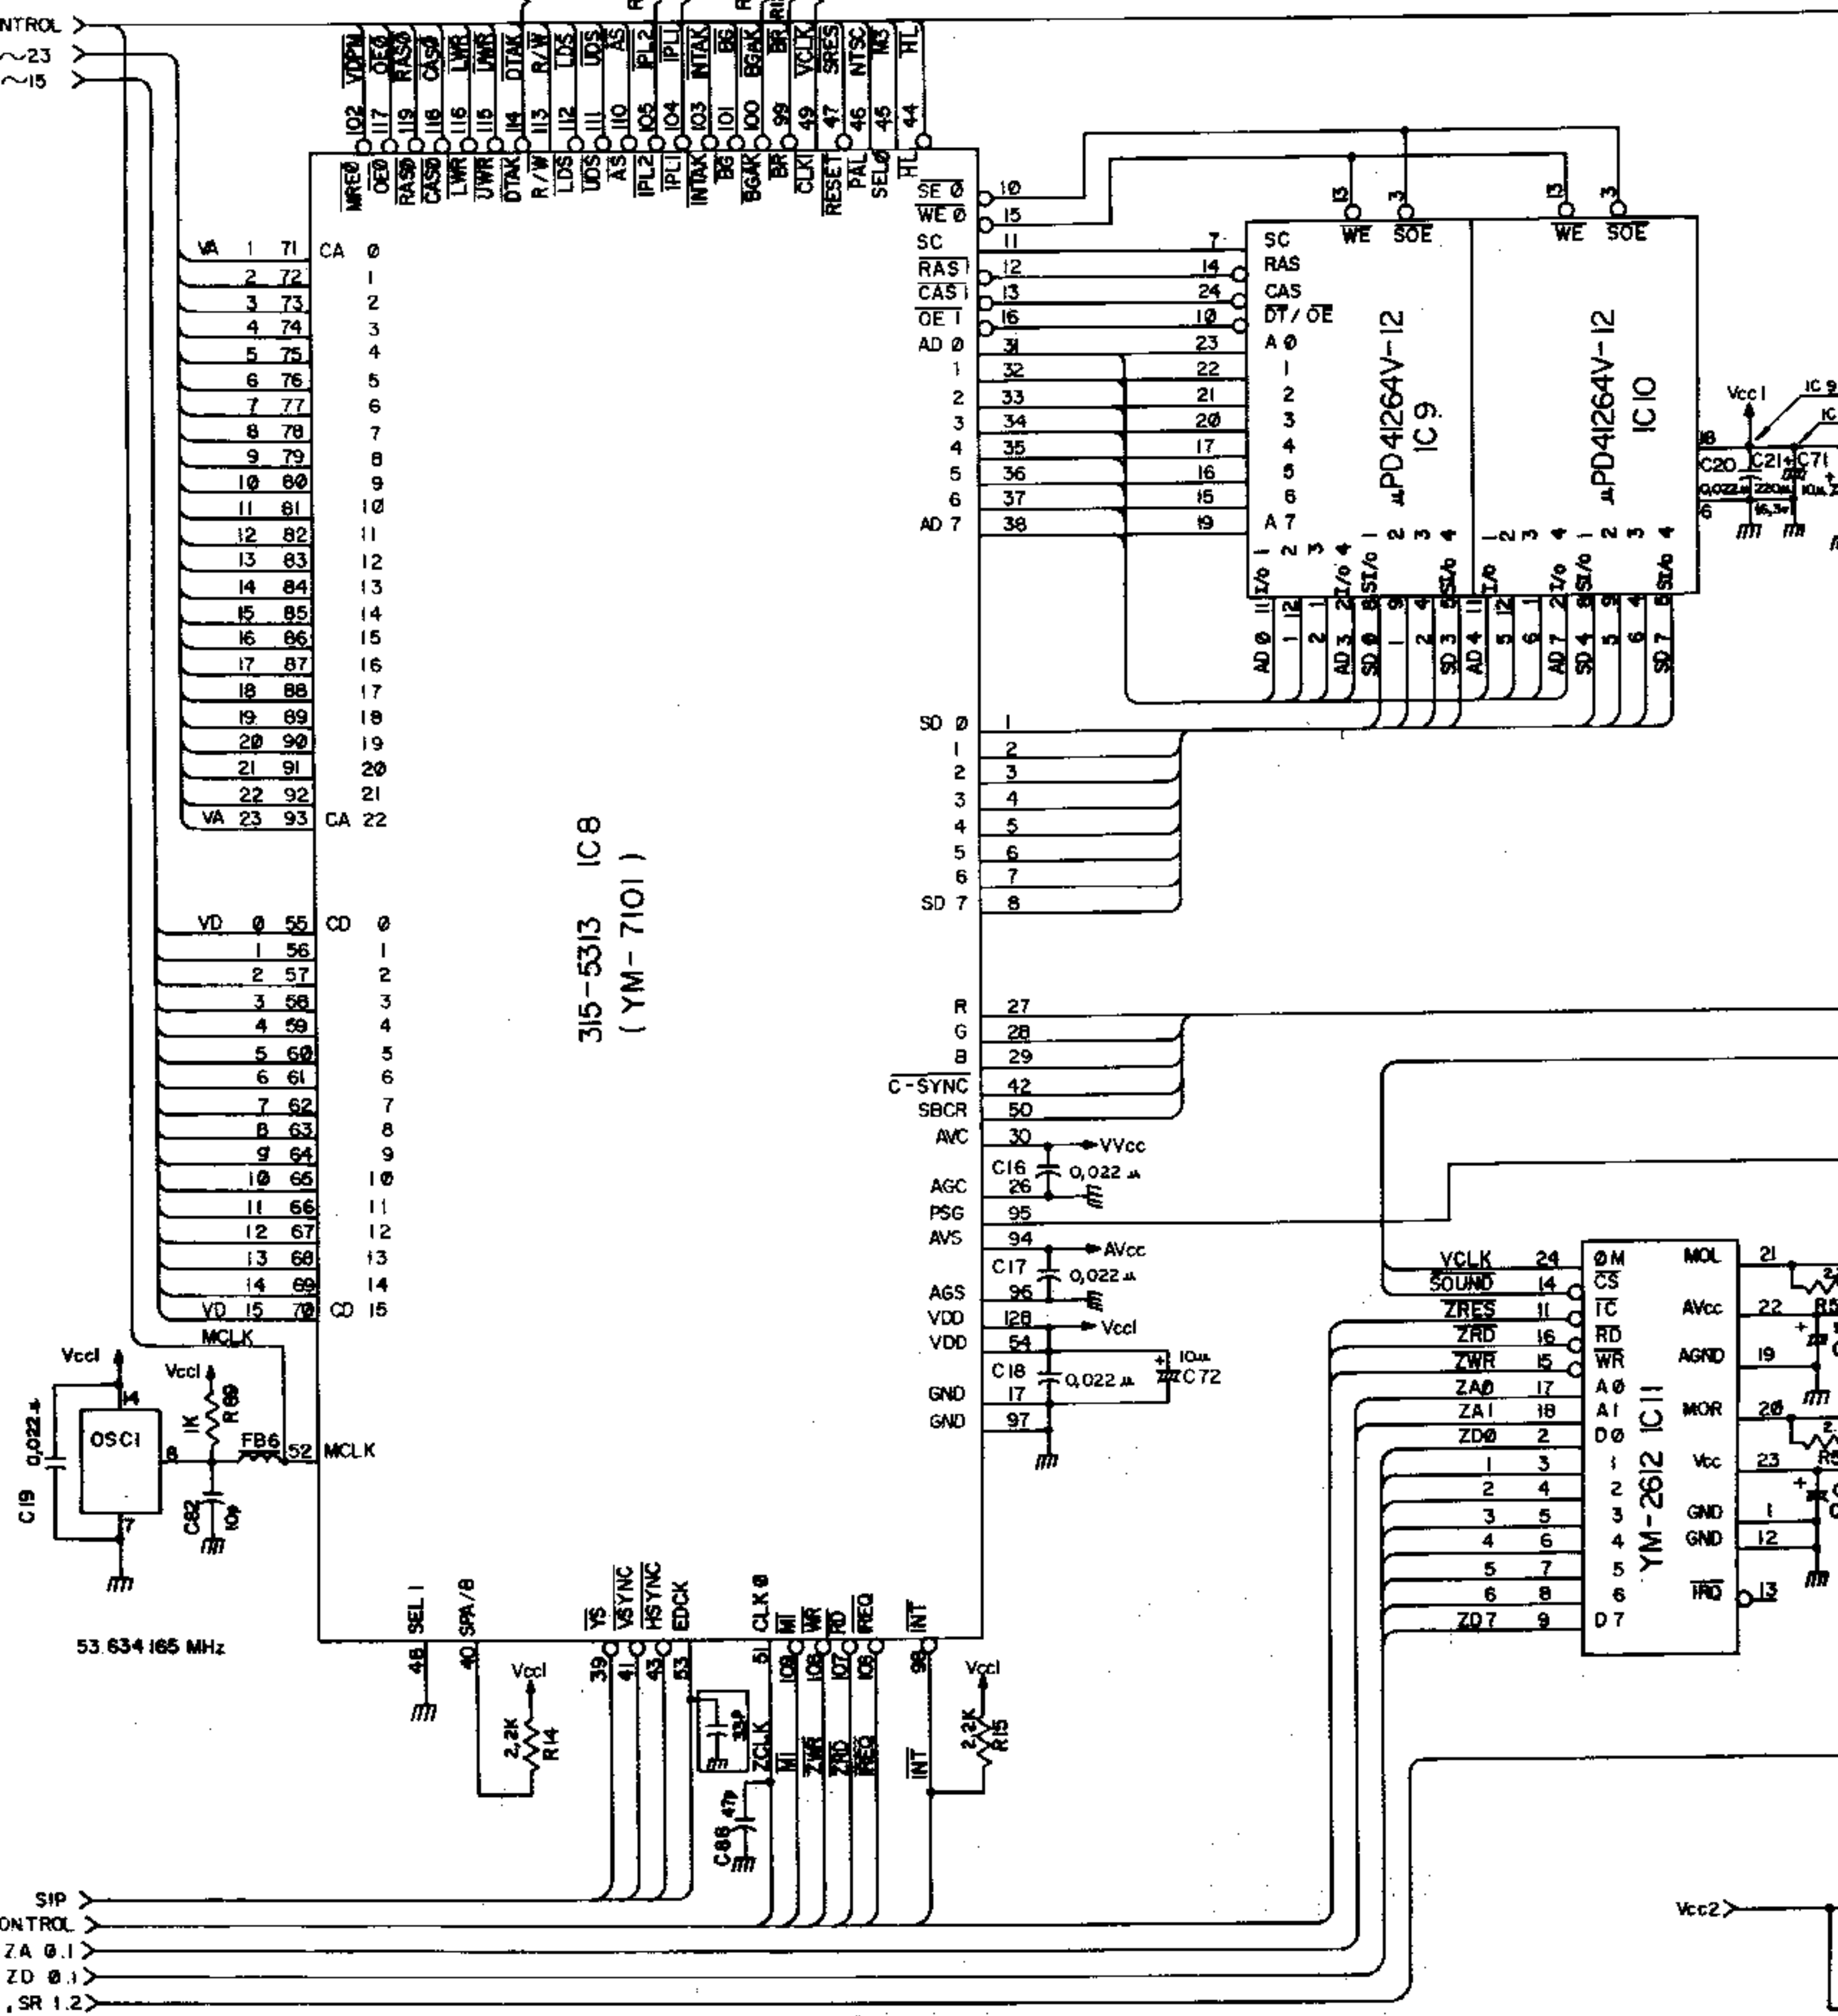

315-5309 IC5

CN1  
8PIN DIN-B

|   |        |
|---|--------|
| 1 | AUDIO  |
| 2 | GND    |
| 3 | VIDEO  |
| 4 | VVcc   |
| 5 | GREEN  |
| 6 | RED    |
| 7 | C-SYNC |
| 8 | BLUE   |

CARTUCHO

BARRAMENTO PERIFERICOS