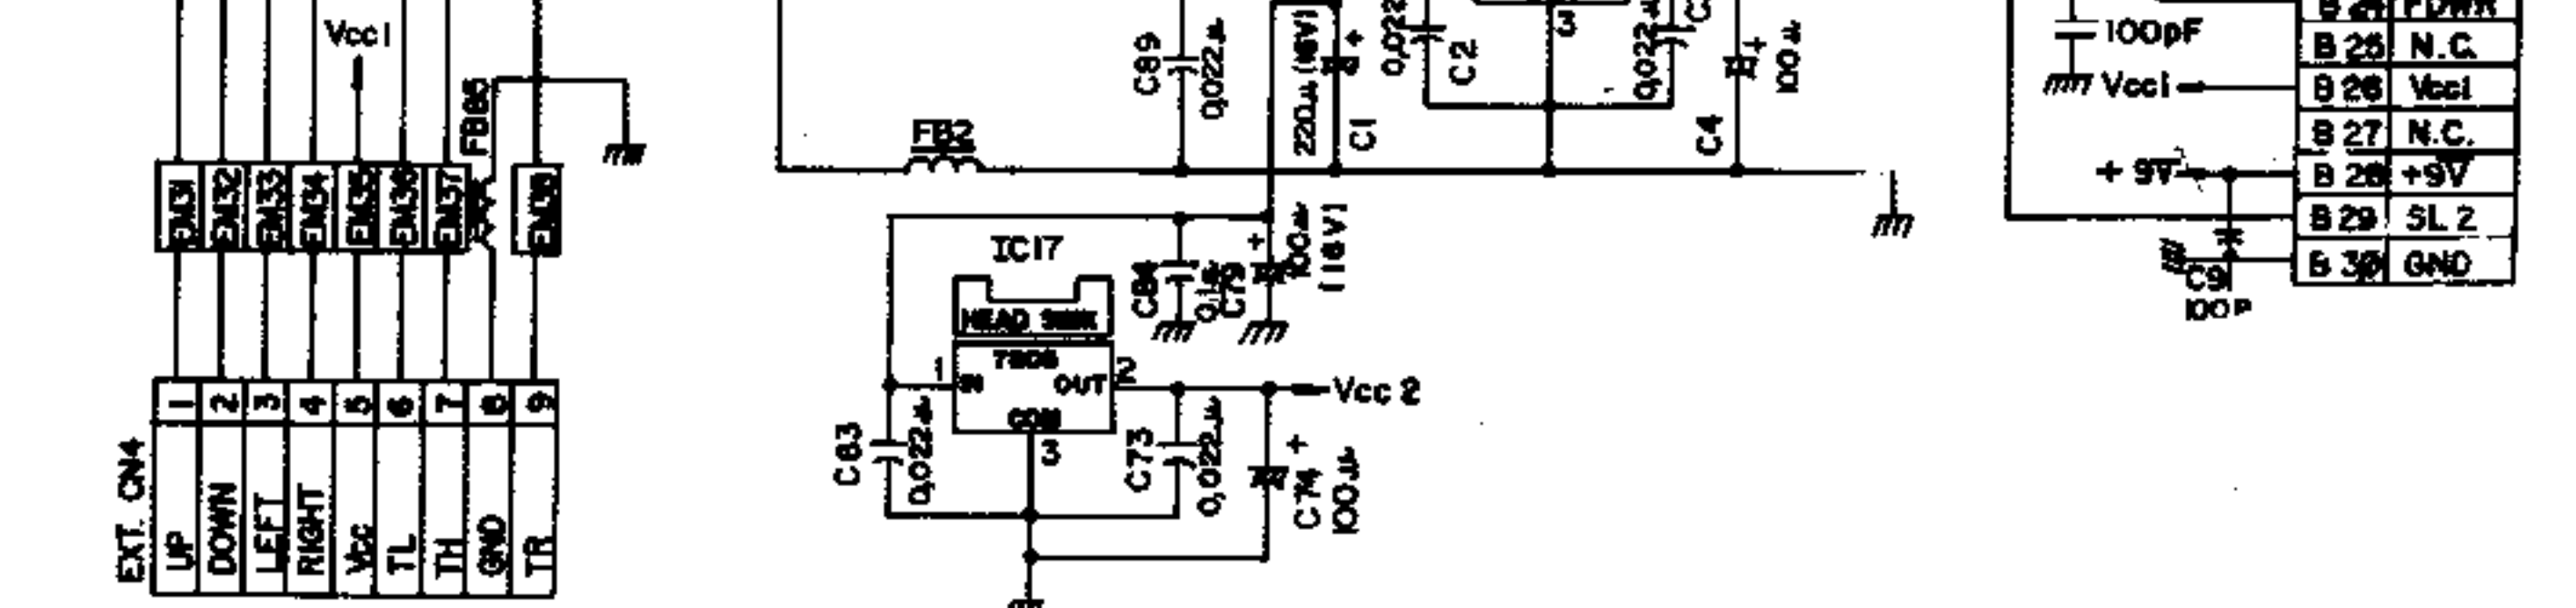

315-5309 IC5

CN1  
8PIN DIN-B

|   |        |
|---|--------|
| 1 | AUDIO  |
| 2 | GND    |
| 3 | VIDEO  |
| 4 | VVcc   |
| 5 | GREEN  |
| 6 | RED    |
| 7 | C-SYNC |
| 8 | BLUE   |

CARTUCHO

BARRAMENTO PERIFERICOS