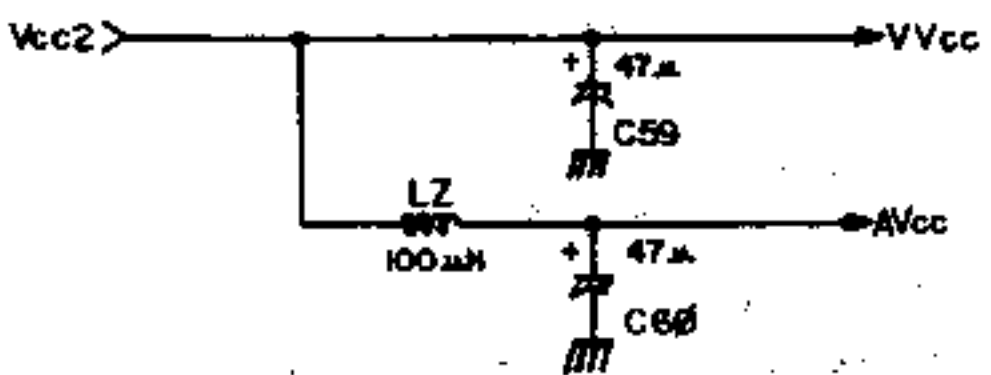

315-5309 IC5

CN1  
8PIN DIN-B

|   |        |
|---|--------|
| 1 | AUDIO  |
| 2 | GND    |
| 3 | VIDEO  |
| 4 | VVcc   |
| 5 | GREEN  |
| 6 | RED    |
| 7 | C-SYNC |
| 8 | BLUE   |

CARTUCHO

BARRAMENTO PERIFERICOS