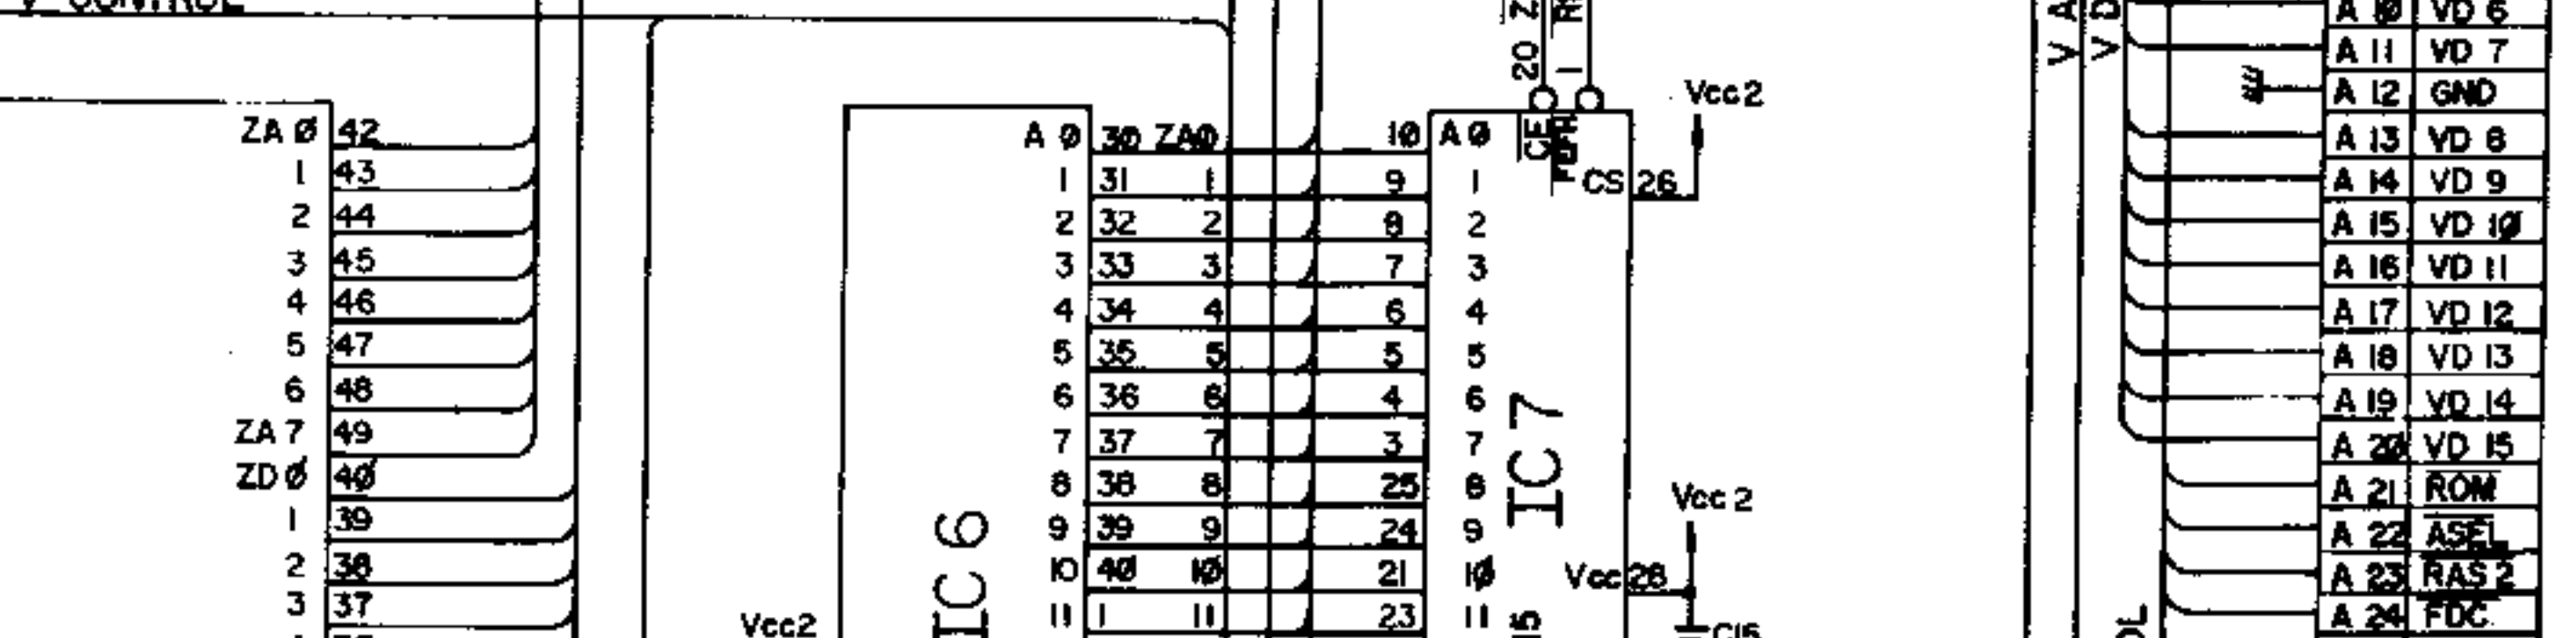

315-5309 IC5

CN1  
8PIN DIN-B

|   |        |
|---|--------|
| 1 | AUDIO  |
| 2 | GND    |
| 3 | VIDEO  |
| 4 | VVcc   |
| 5 | GREEN  |
| 6 | RED    |
| 7 | C-SYNC |
| 8 | BLUE   |

CARTUCHO

BARRAMENTO PERIFERICOS