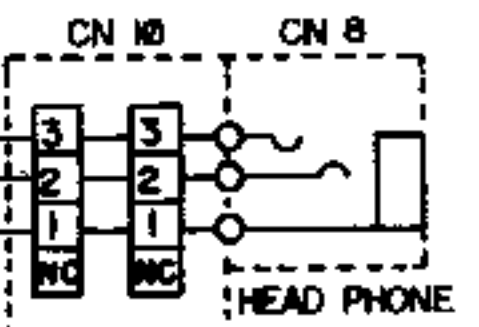

315-5309 IC5

CN1  
8PIN DIN-B

|   |        |
|---|--------|
| 1 | AUDIO  |
| 2 | GND    |
| 3 | VIDEO  |
| 4 | VVcc   |
| 5 | GREEN  |
| 6 | RED    |
| 7 | C-SYNC |
| 8 | BLUE   |

CARTUCHO

BARRAMENTO PERIFERICOS